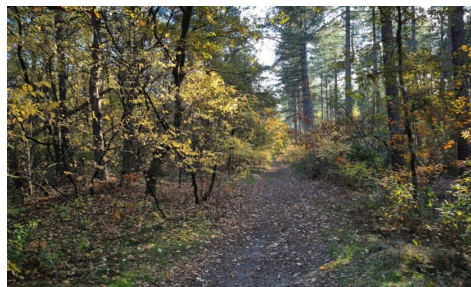

TE KOOP - RECREATIEF TERREIN

Den Elleboog , 2470 Retie

€ 68.000

Ref. 7244824